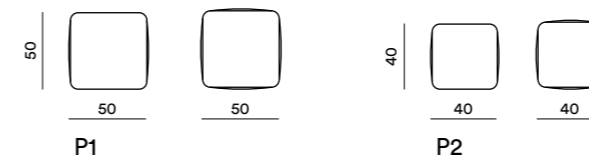

Pouff Soft Quadro

Square Soft Pouf / Pouf Soft carré / Viereckiger Soft Pouf