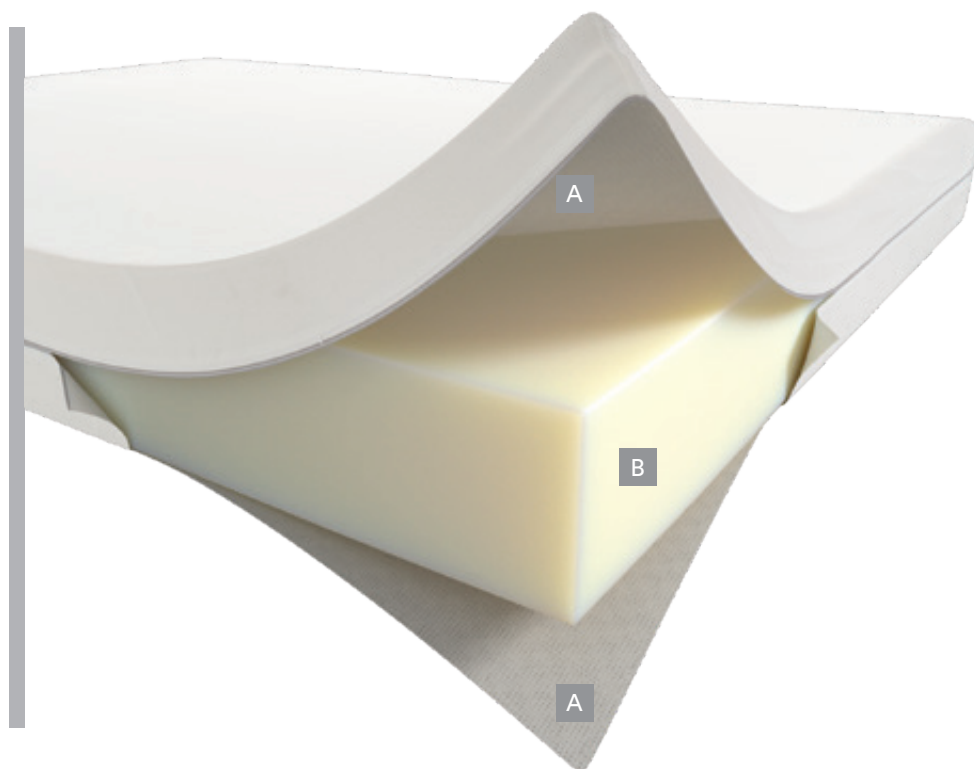

Nemo

КОМФОРТ

40

A

Тканина Marie Jacquard

B

Муform® Extension високої щільності 35 кг/м³

ТЕХНІЧНИЙ ОПИС

- ▶ Матрац з пінополіуретану високої щільності Муform
- ▶ Серцевина з пінополіуретану Муform® Extension щільністю 35 кг/м³
- ▶ Знімний чохол Touch із блискавкою по периметру, придатний до прання
- ▶ Чохол з гіпоалергенної вогнетривкої тканини Marie Jacquard