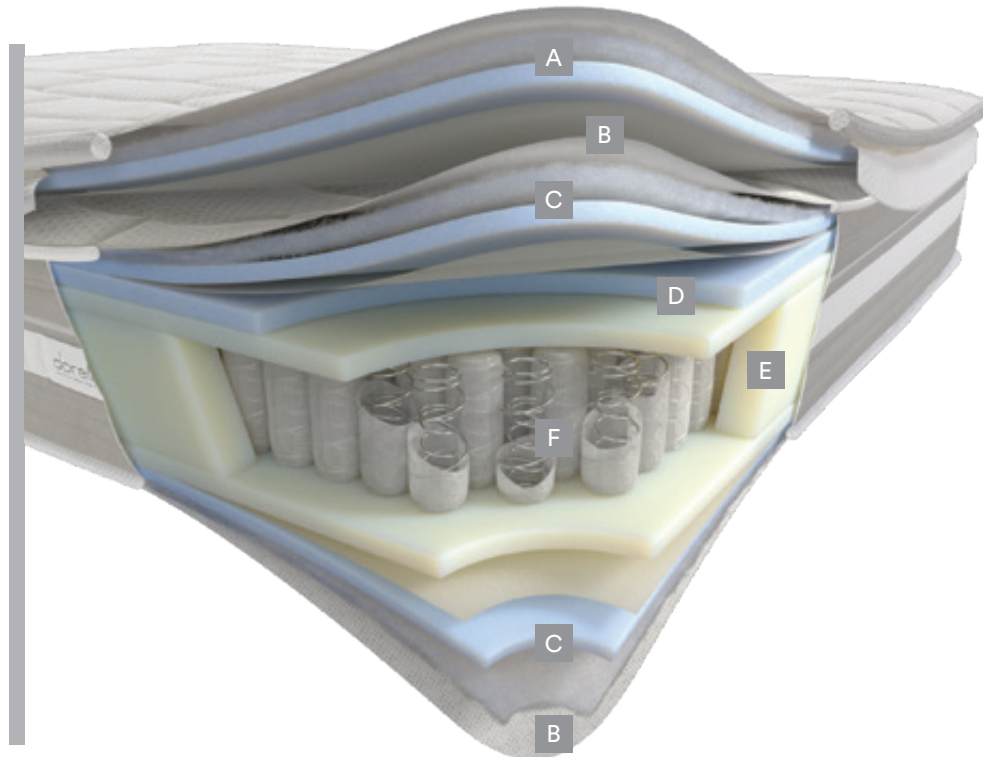

Centurion CS

КОМФОРТ

150

A

Знімний Comfort Suite® Royal з наповнювачем Myform® Memory Air 55кг/м³ і поліефірного мікрОВОлокна HCS 200 гр/м² в тканині Atelier Stretch

B

Тканина Atelier Stretch

C

Myform Memory® Air 55 кг/м³ і Поліефірне мікрОВОлокно HCS 200 гр/м²

D

Шар Myform Memory® Air 55 кг /м³

E

Анатомічні поверхні та периметральна система Box System з Myform® Extension 35 кг/м³

F

Система Twin Система 600 подвійних ізольованих пружин/м²

ТЕХНІЧНИЙ ОПИС

- ▶ Пружинний матрац Twin Система® 600 пружин на м² з подвійною спіраллю з адаптивною та прогресивною підтримкою з фосфатної вуглецевої сталі Ø1,7 мм
- ▶ 7 зон Fiomassage® з диференційованою підтримкою
- ▶ Анатомічні шари з Myform® Extension високої щільності 35 кг/м³
- ▶ Периметральна система Box System з Myform® Extension високої щільності 35 кг/м³
- ▶ Ергономічний верхній шар з Myform® Memory Air підвищеної щільності 55 кг/м³
- ▶ Декорована поверхня чохла з ручним прошиттям capitonné Tailor Quilting
- ▶ Покриття з гіпоалергенної вогнетривкої тканини Atelier Stretch із захистом від постільних клопів Fiberbugs® та засобами проти кліщів Fibersan®
- ▶ Подвійний наповнювач Hybrid збільшеної товщини з гіпоалергенного поліефірного мікрОВОлокна HCS з високою еластичністю 200 гр/м² та Myform® Memory Air з високою щільністю 55 кг/м³
- ▶ Водонепроникна стьобана основа Anti Sinking з Myform® Extension високої щільності 35 кг/м³