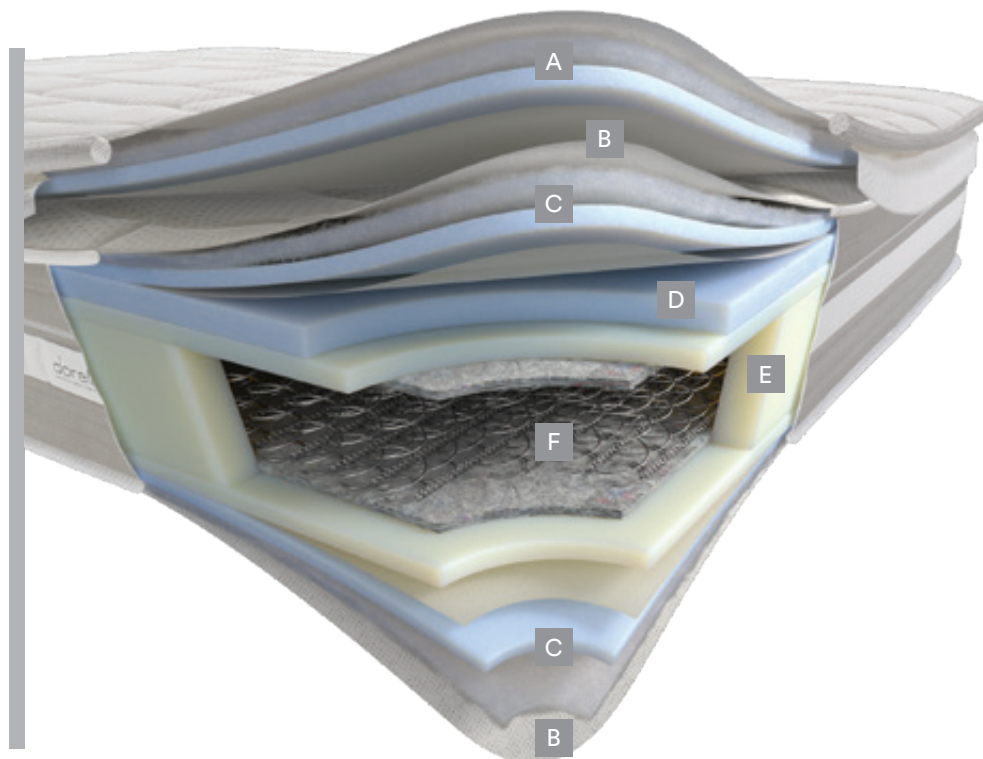

Aventus CS

КОМФОРТ

130

A

Знімний Comfort Suite® Royal з наповнювачем Myform® Memory Air 55кг/м³ і поліефірного мікрОВОлокна HCS 200 гр/м² в тканині Atelier Stretch

B

Тканина Atelier Stretch

C

Myform Memory® Air 55 кг/м³ і Поліефірне мікрОВОлокно HCS 200 гр/м²

D

Шар Myform Memory® Air 55 кг /м³

E

Анатомічні поверхні та периметральна система Box System з Myform® Extension 35 кг/м³

F

Система LFK 260 пружин на м² та повстяне покриття Spring Care 900 гр/м²

ТЕХНІЧНИЙ ОПИС

▶ Пружинний матрац LFK 260 пружин на м² з верхнім сенсором Firm Touch зі змінною пружною реакцією з фосфатної вуглецевої сталі Ø1,9 мм

▶ Захисний повстяний шар Spring Care 900 гр/м³

▶ Анатомічні шари з Myform® Extension високої щільності 35 кг/м³

▶ Ізоляційний шар із смоляних та нетканних поліефірних волокон

▶ Периметральна "дихаюча" стрічка Respiro® з тканини Marie Jacquard Grey

▶ Ергономічна система позиціонування з 4 боковими ручками для сезонного обертання