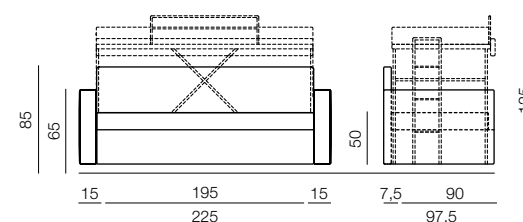

Bunk

Cherie L **Extra-Bunk-Space**

Descrizione Prodotto

Product Description / Description du produit / Produktbeschreibung

Un sistema di divani nel segno della modularità negli spazi, che interpreta uno stile rigoroso esprimendo una scelta di forme precisa e definita.

A sofas system for modular spaces, interpreting a rigorous style and expressing a precise, definite choice of shapes.

Un système de canapés placés sous le signe de l'éclectisme dans les espaces, qui interprète un style sobre tout en exprimant un choix de formes précis et défini.

Ein räumlich modulares Couchsystem, das einen strengen Stil interpretiert und eine präzise, definierte Formenwahl zum Ausdruck bringt.

Specifiche Tecniche

Technical Specifications / Spécifications techniques / Technische Daten

Divanoletto con strutture in legno, dotato di meccanismo estraibile con secondo letto, estraibile con cassetti salvaspazio o letto a castello in acciaio. Imbottiture in espanso tecnico D-Foam a densità differenziate con rivestimento sfoderabile in ecopelle o tessuti della gamma Dorelan Hotel. Il divanoletto estraibile con secondo letto ed a castello con letto comprende i seguenti materassi in Myform Extension®, la versione a cassetti solo il superiore:

Easy Flip® superiore cm. 85 x 190 x H.15
Materasso Delight inferiore cm. 80 x 185 x H.15

Sofa bed with an internat wood structure, equipped either with a second trundle bed mechanism, or extractable space-saving drawers or steel bunk bed.

Padding in D-Foam with differentiated densities and removable cover in faux leather or fabrics from the Dorelan Hotel range.

The trundle sofa bed with second bed and bunk with bed includes the following mattresses in Myform Extension®, the drawer version only the upper: